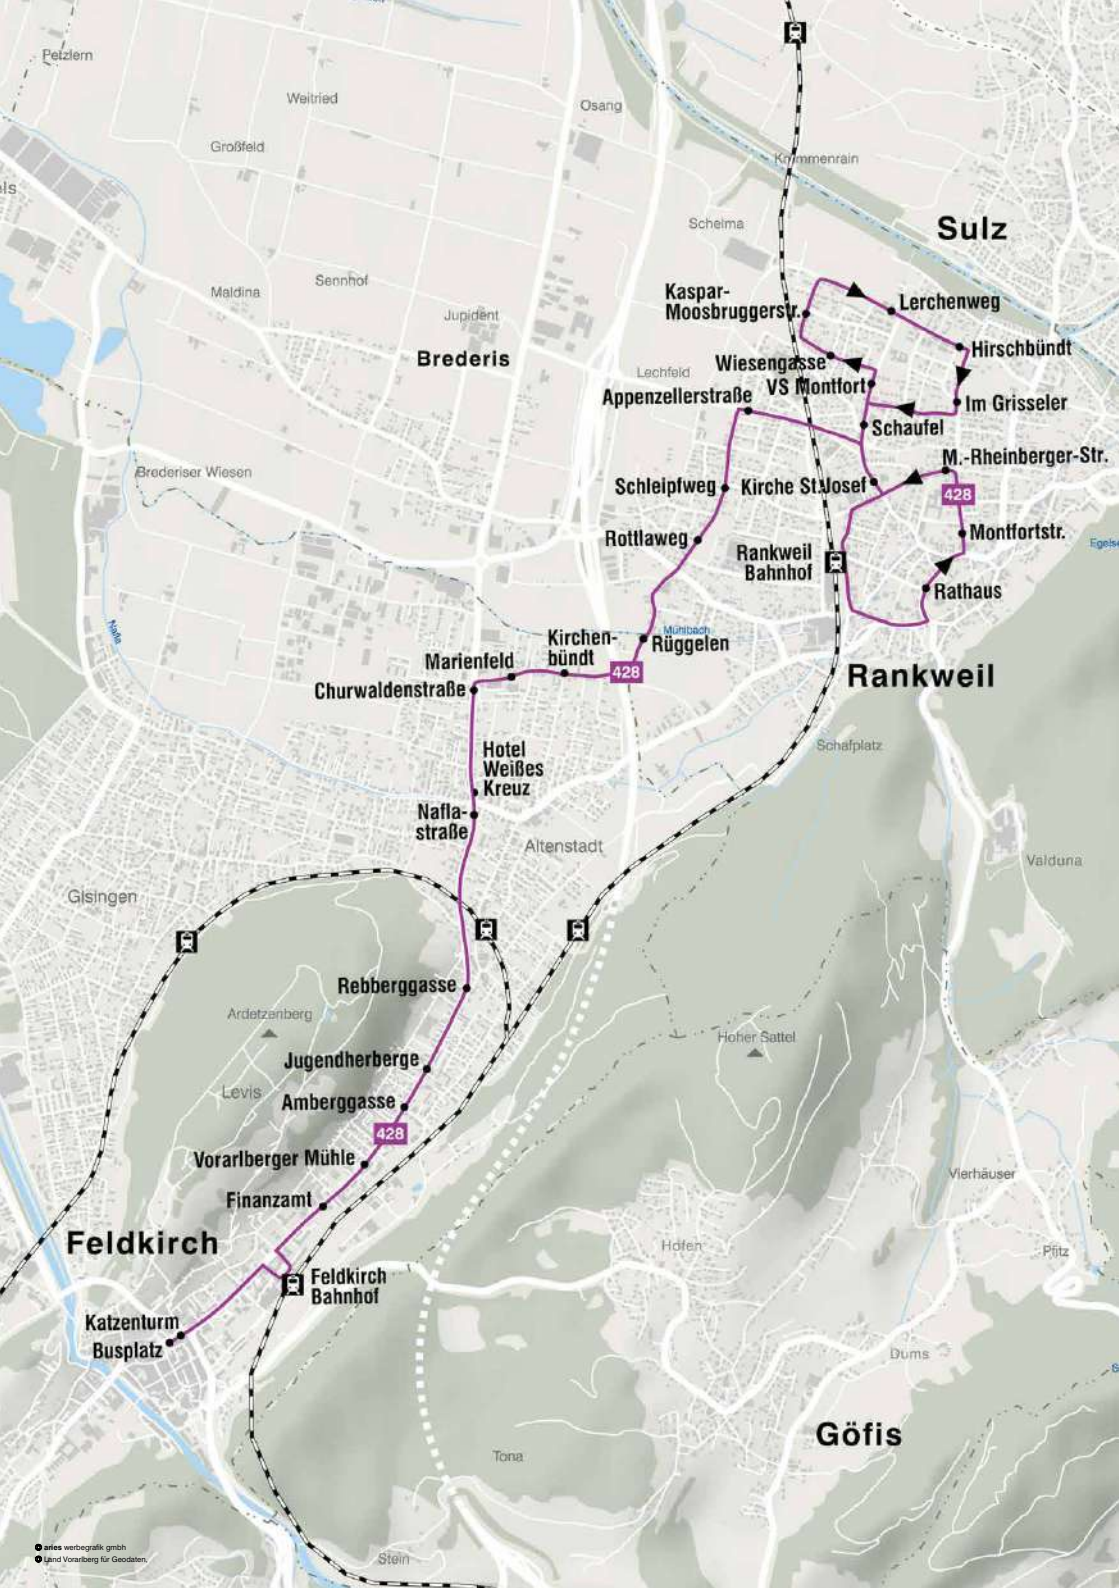

Petzlern

Weitried

Osang

Großfeld

Krimmenrain

Sulz

Maldina

Sennhof

Jugendt

Brederis

Kaspar-Moosbruggerstr.

Lerchenweg

Hirschbündt

Im Grisseler

Wiesengasse

Appenzellerstraße

VS Montfort

Schaufel

M.-Rheinberger-Str.

Brederiser Wiesen

Schleipweg

Kirche St. Josef

428

Montfortstr.

Rottlaweg

Rankweil
Bahnhof

Rathaus

Marienfeld

Kirchen-
bündt

Muhbach
Rüggelen

Rankweil

Churwaldenstraße

Hotel
Weißes
Kreuz

Schafplatz

Nalla-
straße

Altentadt

Valduna

Gisingen

Rebberggasse

Jugendherberge

Amberggasse

428

Vorarlberger Mühle

Finanzamt

Feldkirch

Feldkirch
Bahnhof

Hoher Sattel

Vierhäuser

Katzenturm
Busplatz

Höfen

Pfütz

Dums

Göfis

Tona

Stein