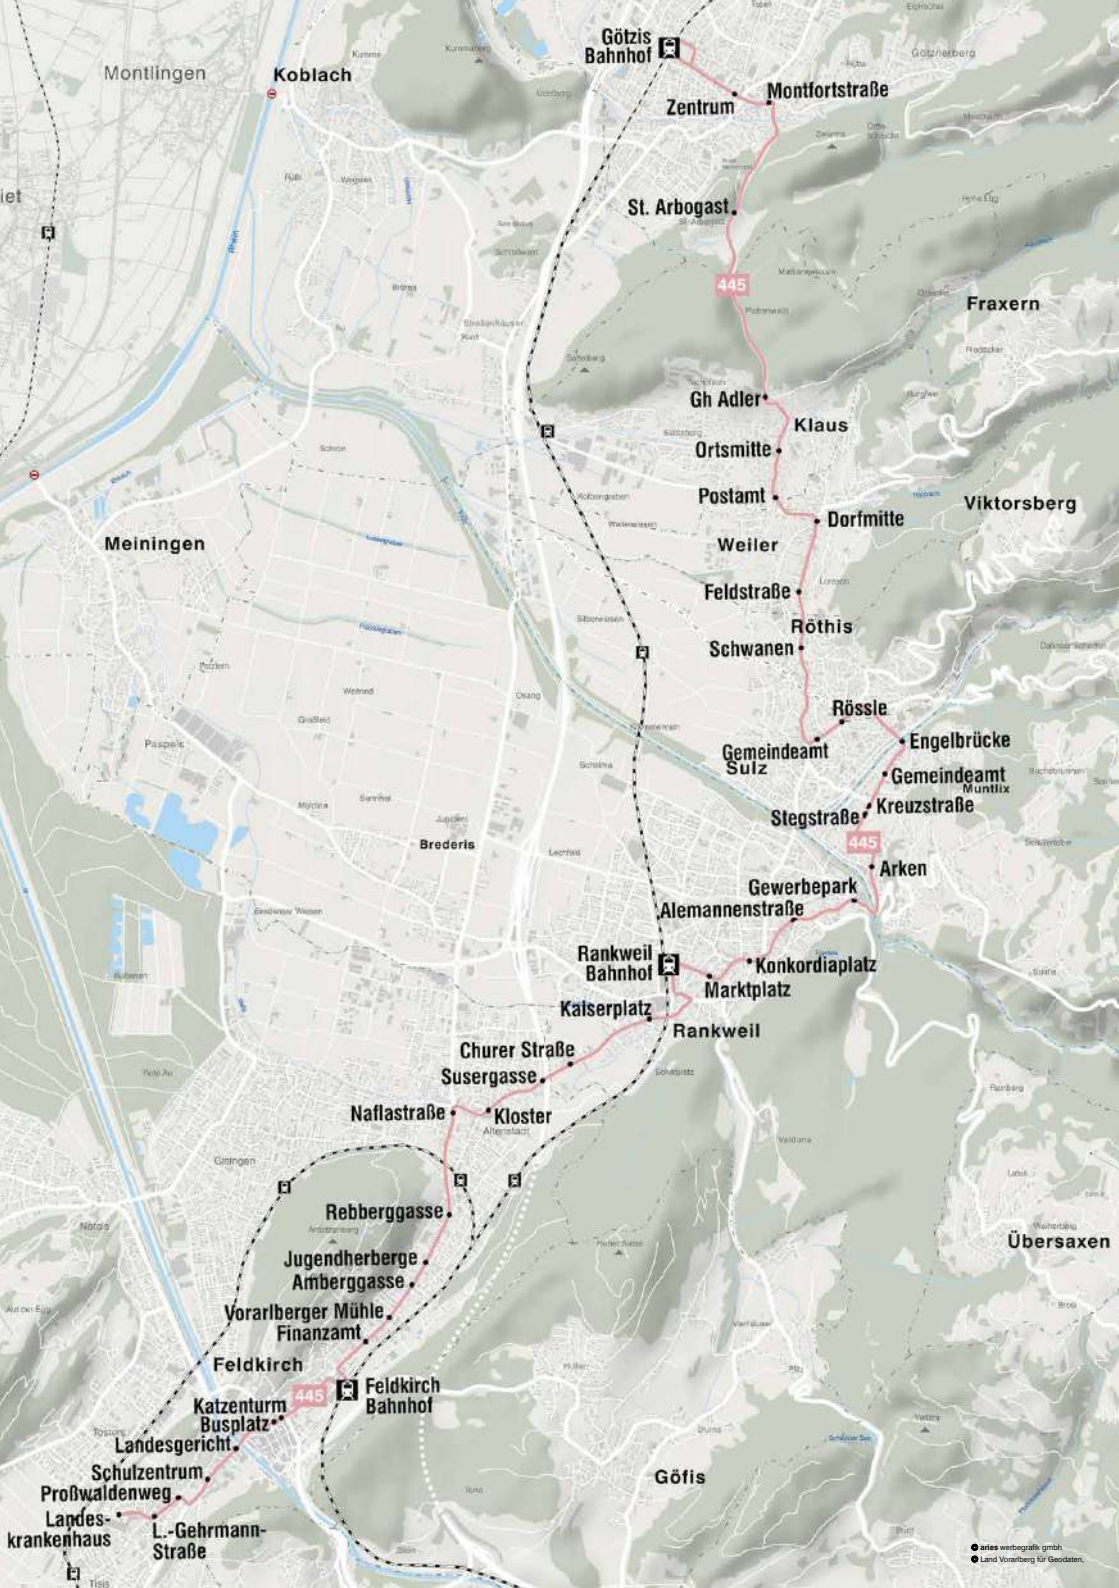

Montlingen

Koblach

Götis Bahnhof

Zentrum

Montfortstraße

St. Arbogast

Fraxern

Meiningen

Gh Adler

Klaus

Viktorsberg

Ortsmitte

Postamt

Dorfmitte

Weiler

Feldstraße

Schwanen

Röthis

Brederis

Gemeindeamt Sulz

Rössle

Stegstraße

Kreuzstraße

Gewerbepark

Alemannenstraße

Arken

Rankweil Bahnhof

Kaiserplatz

Konkordiaplatz

Marktplatz

Rankweil

Churer Straße

Susergasse

Naffastraße

Kloster

Rebberggasse

Jugendherberge

Ambergasse

Vorarlberger Mühle

Finanzamt

Feldkirch

Katzentrum

Busplatz

Landesgericht

Schulzentrum

Proßwaldenweg

L.-Gehrmann-Straße

Feldkirch Bahnhof

Götis

Übersaxen