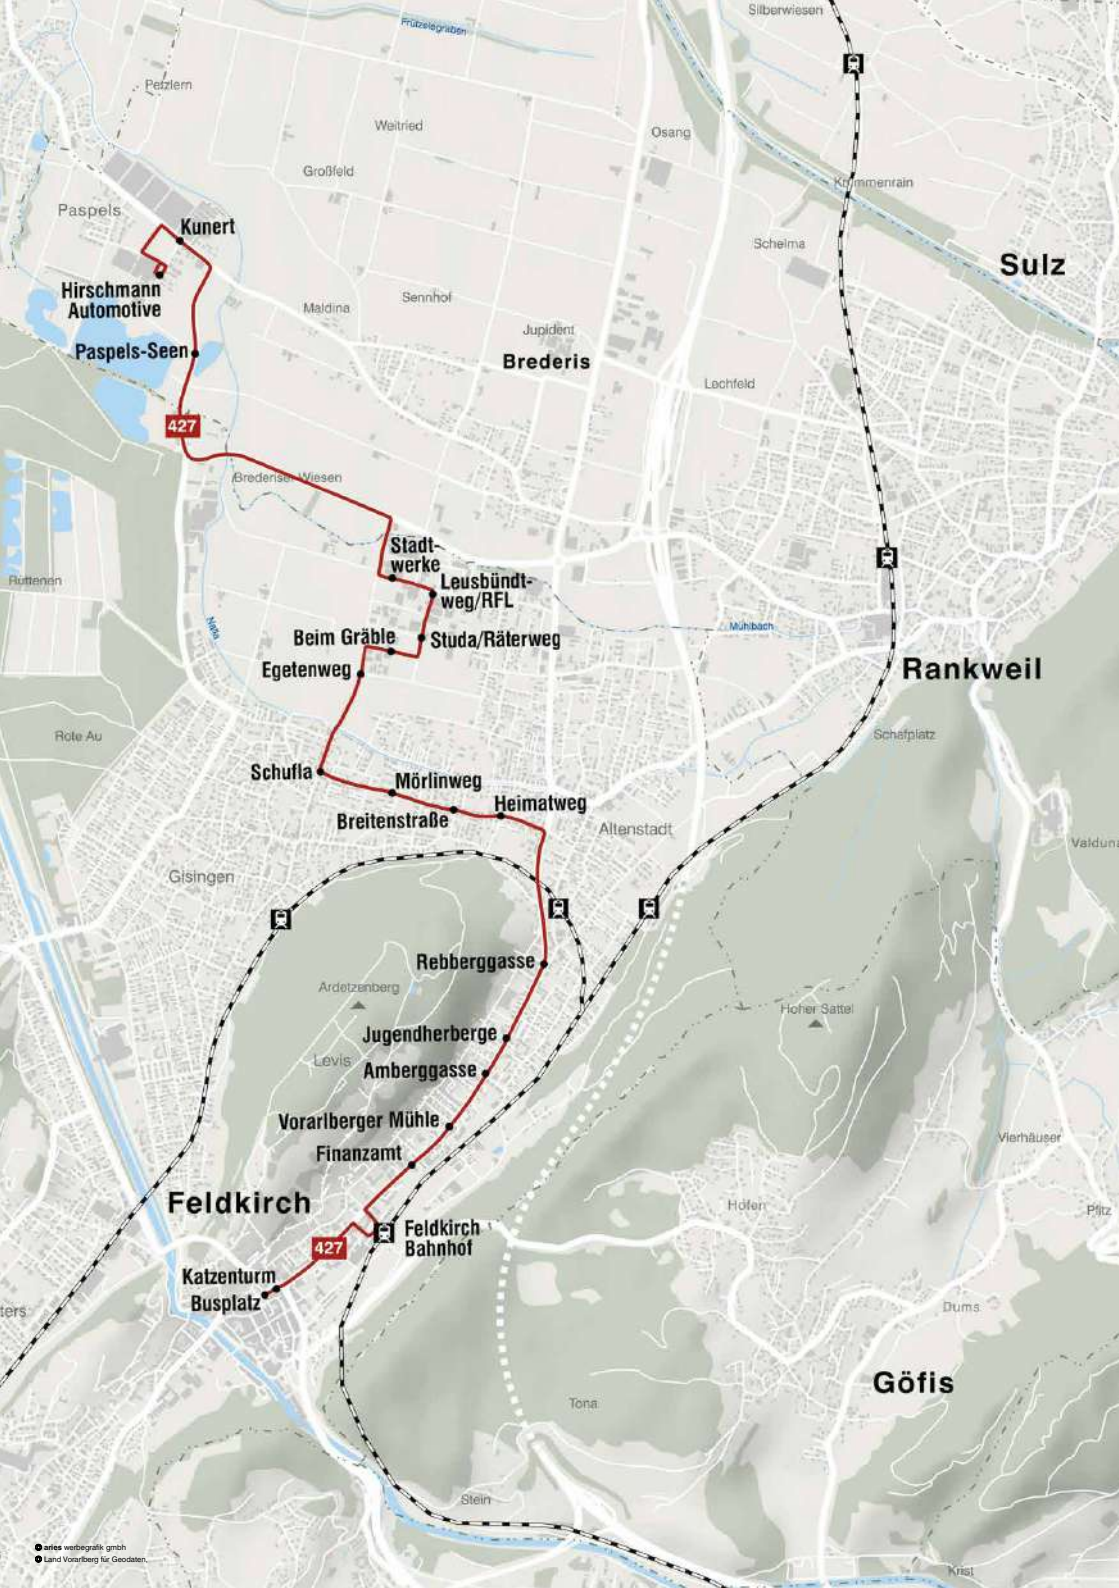

Sulz

Brederis

Rankweil

Feldkirch

Göfis

Kunert

Hirschmann
Automotive

Paspels-Seen

427

Stadt-
werke

Leusbünd-
weg/RFL

Beim Gräble

Studa/Räterweg

Egetenweg

Schufia

Mörlinweg

Heimatweg

Breitenstraße

Rebberggasse

Jugendherberge

Amberggasse

Vorarlberger Mühle

Finanzamt

Feldkirch
Bahnhof

Katzenturm
Busplatz

427