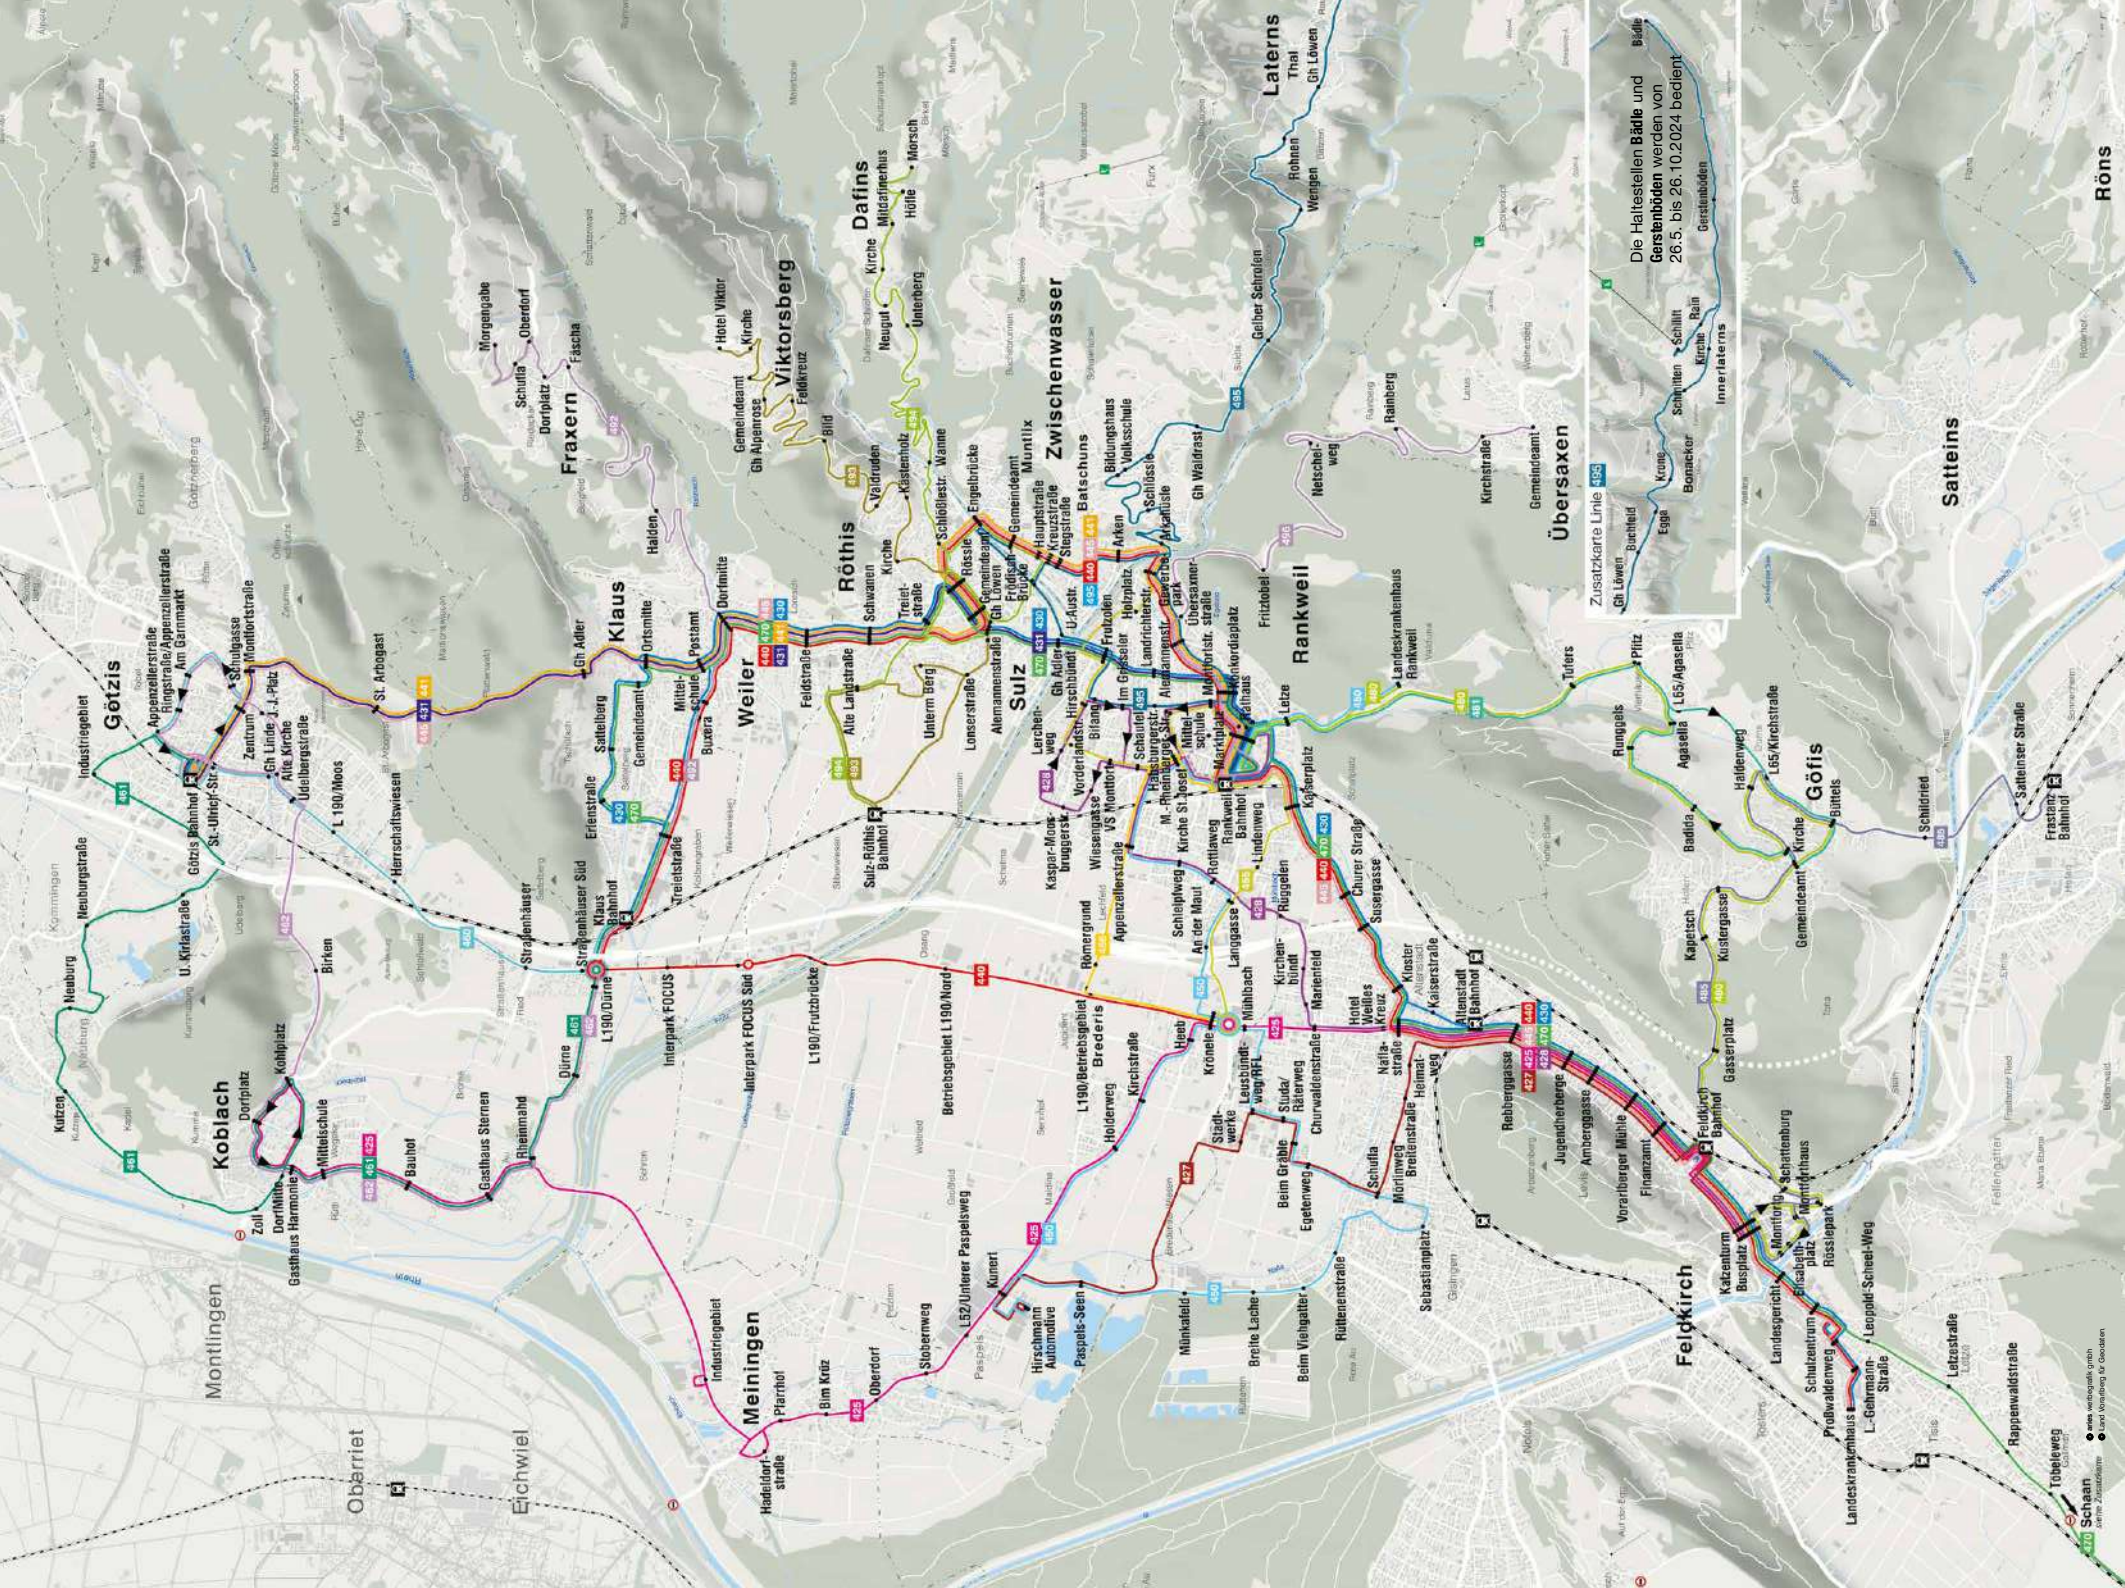

▲ an Schultagen

Die Haltestellen Balle und Gerstenböden werden von 26.5. bis 28.10.2024 bedient

Busse

bisher 53 → neu 65

400

Buslinien

bisher 15 → neu 23

Lenker:innen