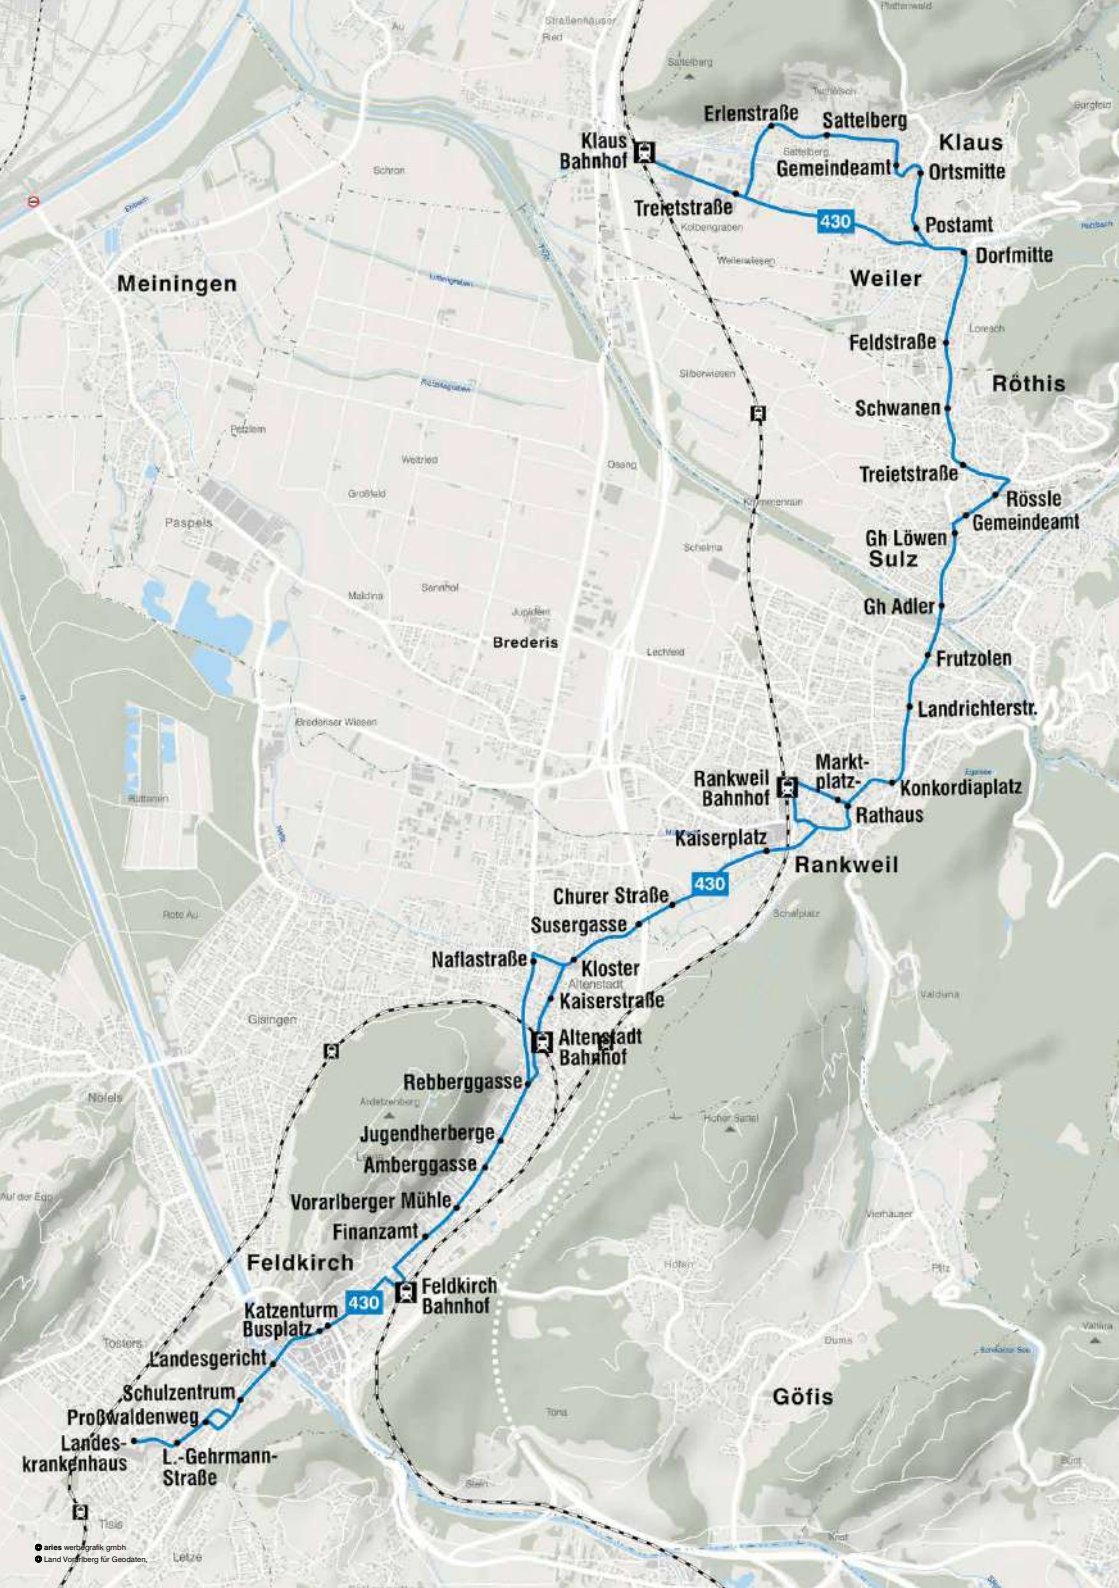

Meiningen

Klaus Bahnhof

Erlenstraße

Sattelberg

Klaus Ortsmitte

Treietstraße

Gemeindeamt

Weiler

Dorfmitte

Feldstraße

Röthis

Schwanen

Treietstraße

Rössle Gemeindeamt

Gh Löwen Sulz

Gh Adler

Frutzaolen

Landrichterstr.

Rankweil Bahnhof

Markt- platz

Konkordiaplatz

Rathaus

Kaiserplatz

Rankweil

Churer Straße

Susergasse

Naflastraße

Kloster

Kaiserstraße

Altensadt Bahnhof

Rebberggasse

Jugendherberge

Amberggasse

Vorarlberger Mühle

Finanzamt

Feldkirch

Katzenturm Busplatz

Feldkirch Bahnhof

Landesgericht

Schulzentrum

Proßwaldenweg

Landes- krankenhaus

L.-Gehrmann- Straße

Göfis