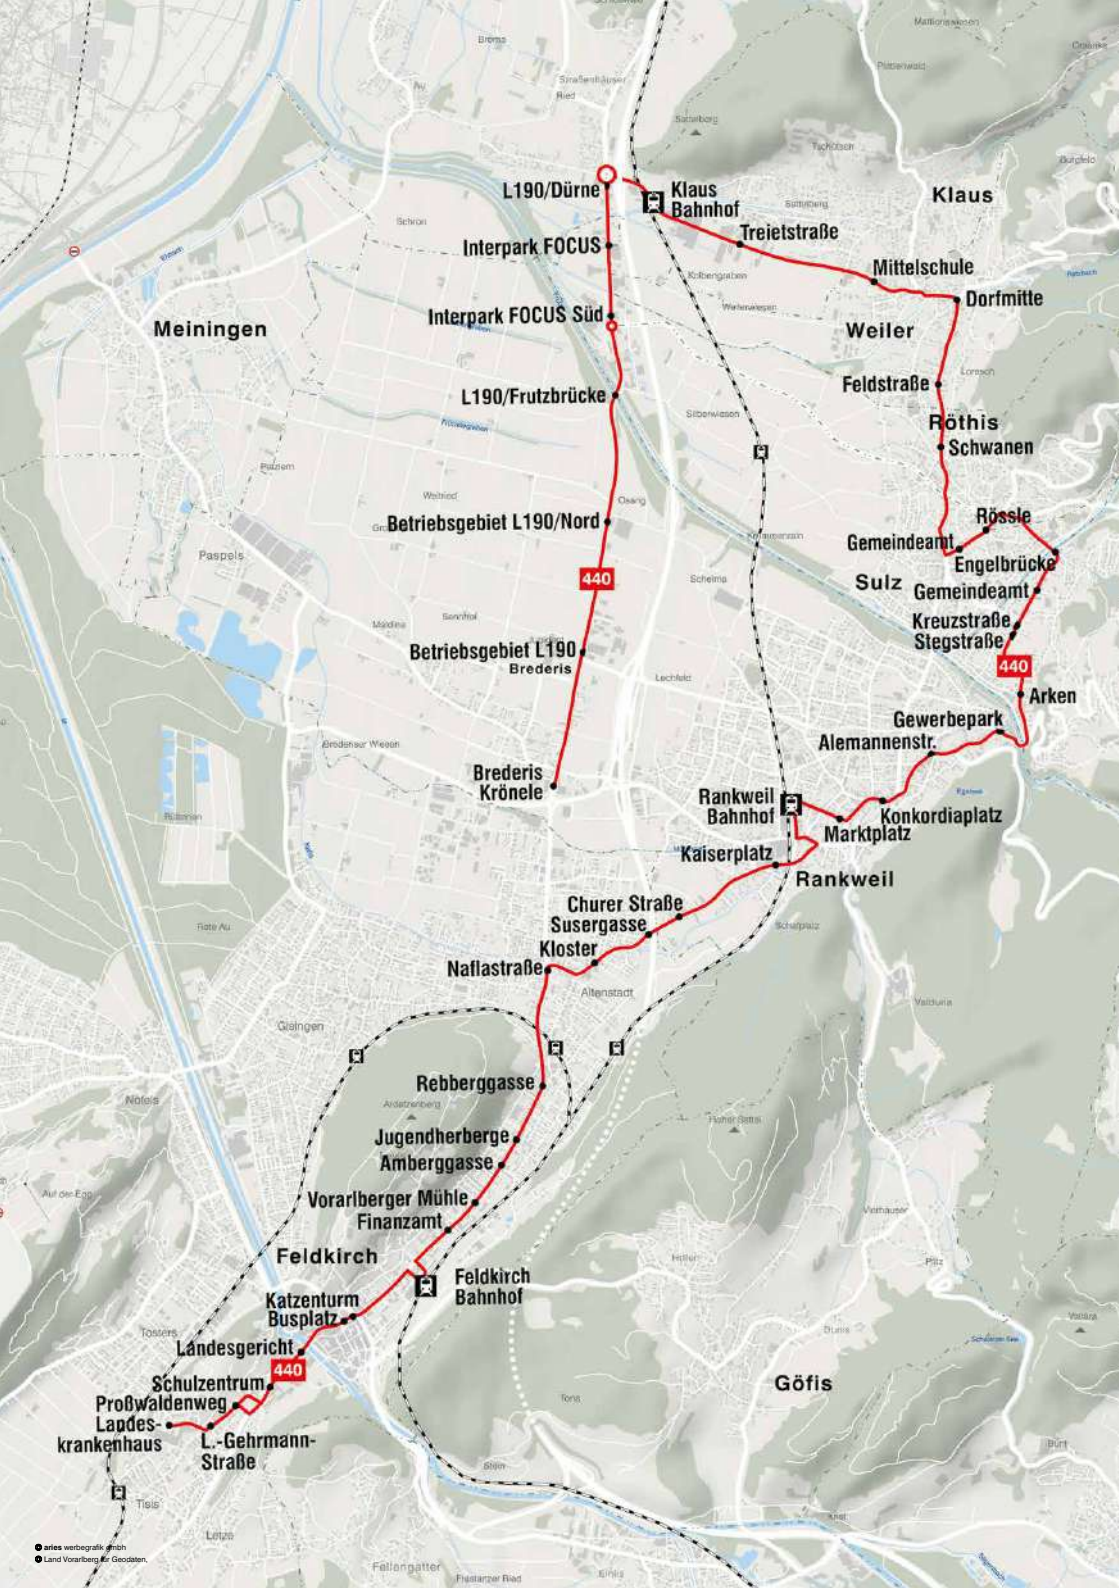

L190/Dürne

Klaus Bahnhof

Klaus

Interpark FOCUS

Trietstraße

Mittelschule

Dorfmitte

Meiningen

Interpark FOCUS Süd

Weiler

Feldstraße

Röhls

Schwanen

L190/Frutzbrücke

Betriebsgebiet L190/Nord

Gemeindeamt

Rössle

Sulz

Engelbrücke

Gemeindeamt

Kreuzstraße

Stegstraße

440

Betriebsgebiet L190

Brederis

Gewerbepark

Arken

440

Brederis

Krönele

Rankweil

Bahnhof

Konkordiaplatz

Kaiserplatz

Rankweil

Churer Straße

Susergasse

Kloster

Nallastraße

Rebberggasse

Jugendherberge

Amberggasse

Vorarlberger Mühle

Finanzamt

Feldkirch

Katzenturm

Busplatz

Landesgericht

440

Schulzentrum

Proßwaldenweg

L-Gehrmann-Strabe

Götting