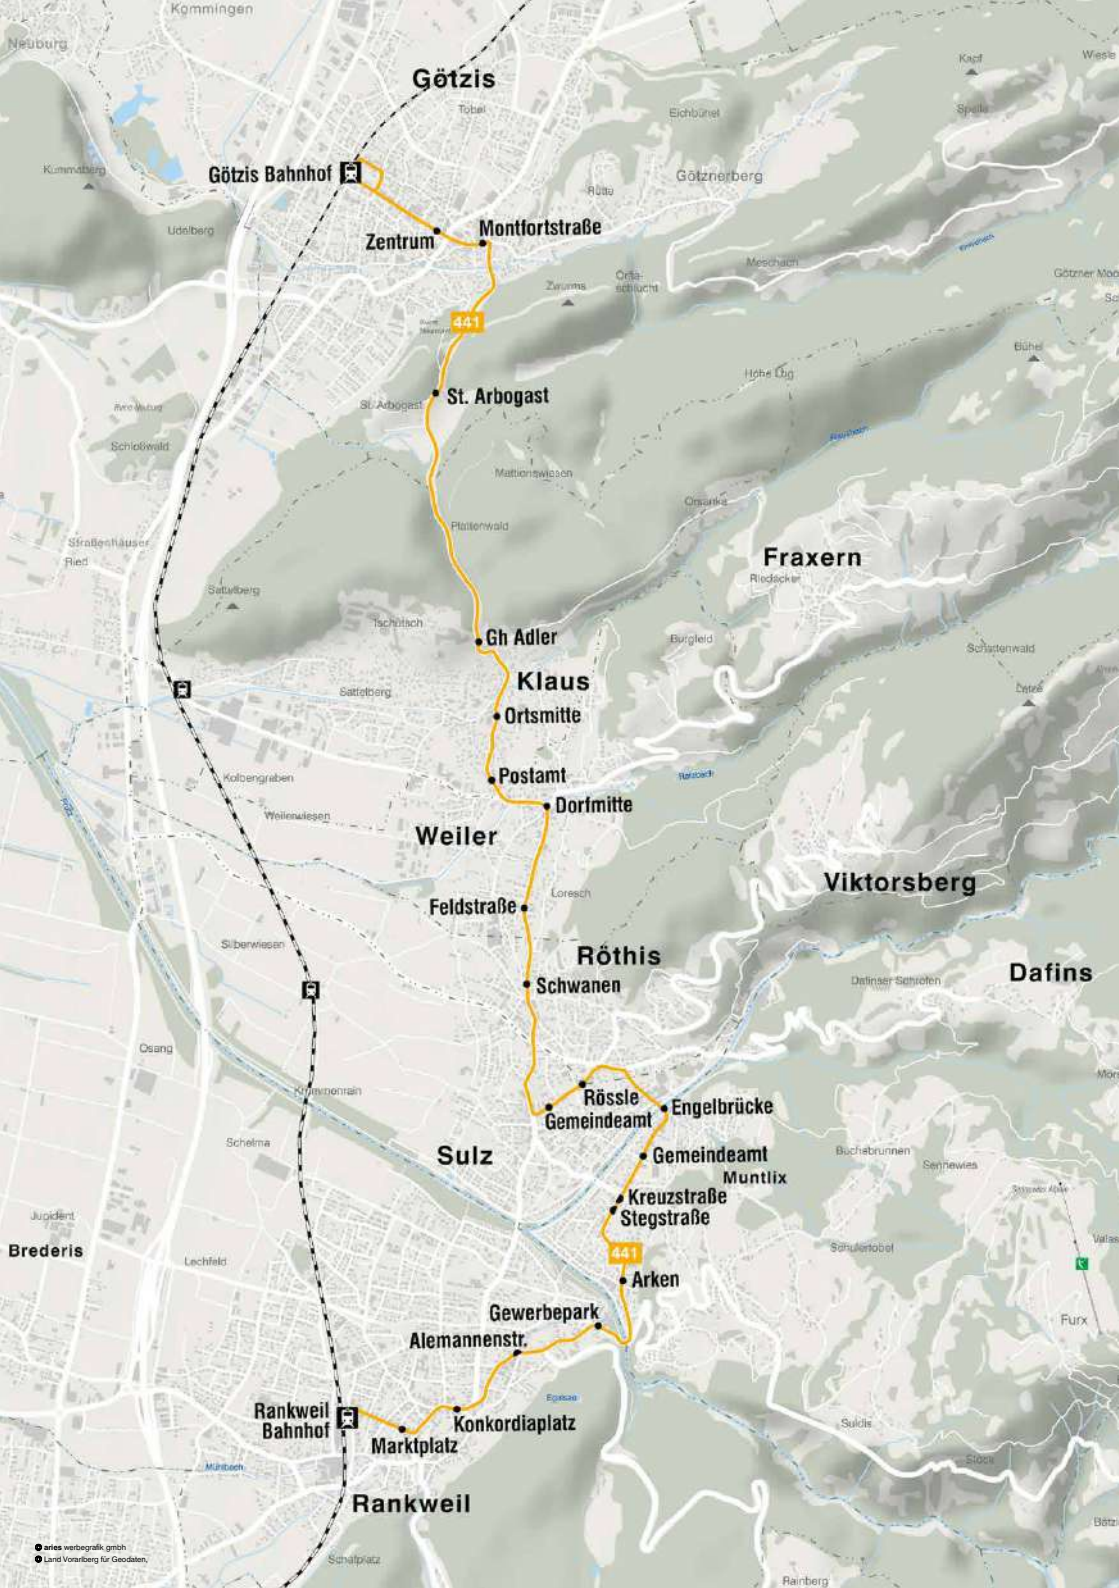

Götztal

Götztal Bahnhof

Zentrum

Montfortstraße

St. Arbogast

Gh Adler

Klaus

Ortsmitte

Postamt

Dorfmitte

Weiler

Feldstraße

Röthis

Schwanen

Sulz

Rössle
Gemeindeamt

Engelbrücke

Gemeindeamt
Muntlix

Kreuzstraße
Stegstraße

Arken

Gewerbepark

Alemannenstr.

Rankweil
Bahnhof

Marktplatz

Rankweil

Fraxern

Viktorsberg

Dafins