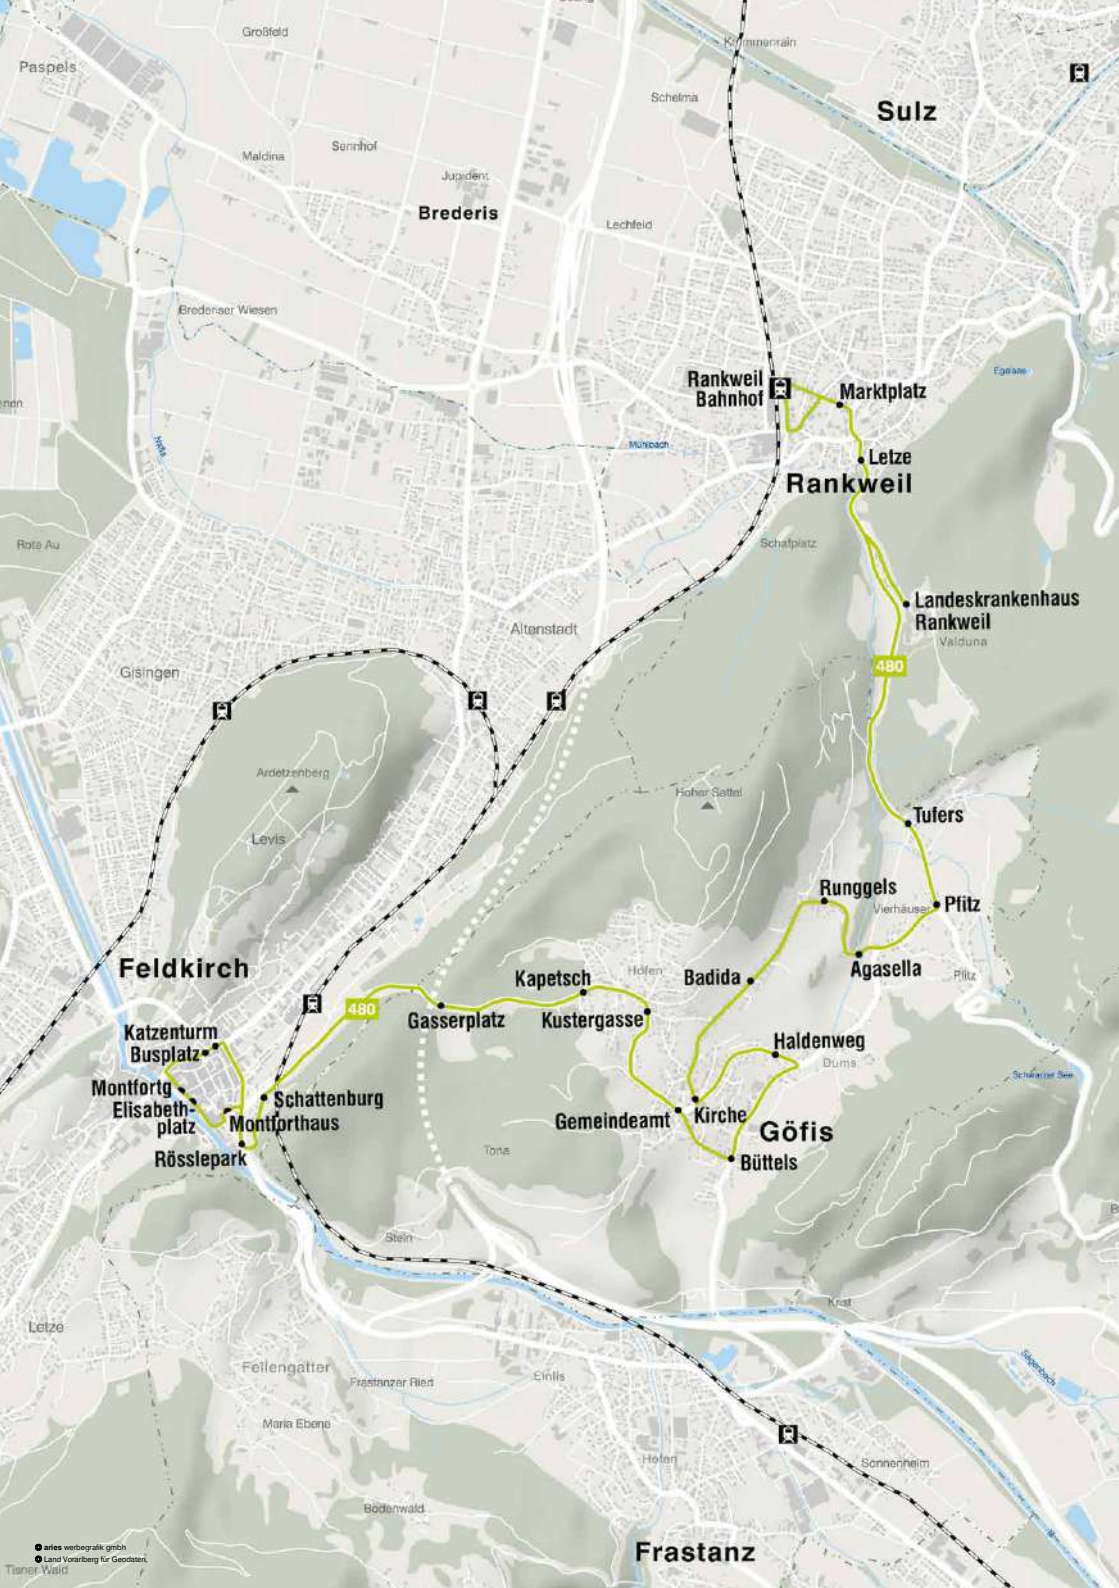

Paspels

Großfeld

Klimmenrain

Sulz

Brederis

Schelma

Maldina

Sennhof

Jugident

Lechfeld

Bredenaer Wiesen

Rankweil Bahnhof

Marktplatz

Letze

Rankweil

Landeskrankenhaus Rankweil

480

Tufers

Runggels

Pfütz

Agasella

Feldkirch

Kapetsch

Badida

Katzenturm Busplatz

480

Gasserplatz

Kustergasse

Haldenweg

Montfort Elisabethplatz

Schattenburg

Montforthaus

Rösslepark

Gemeindeamt

Kirche

Göfis

Büttels

Letze

Fellengatter

Maria Ebene

Bödenwald

Frastanz