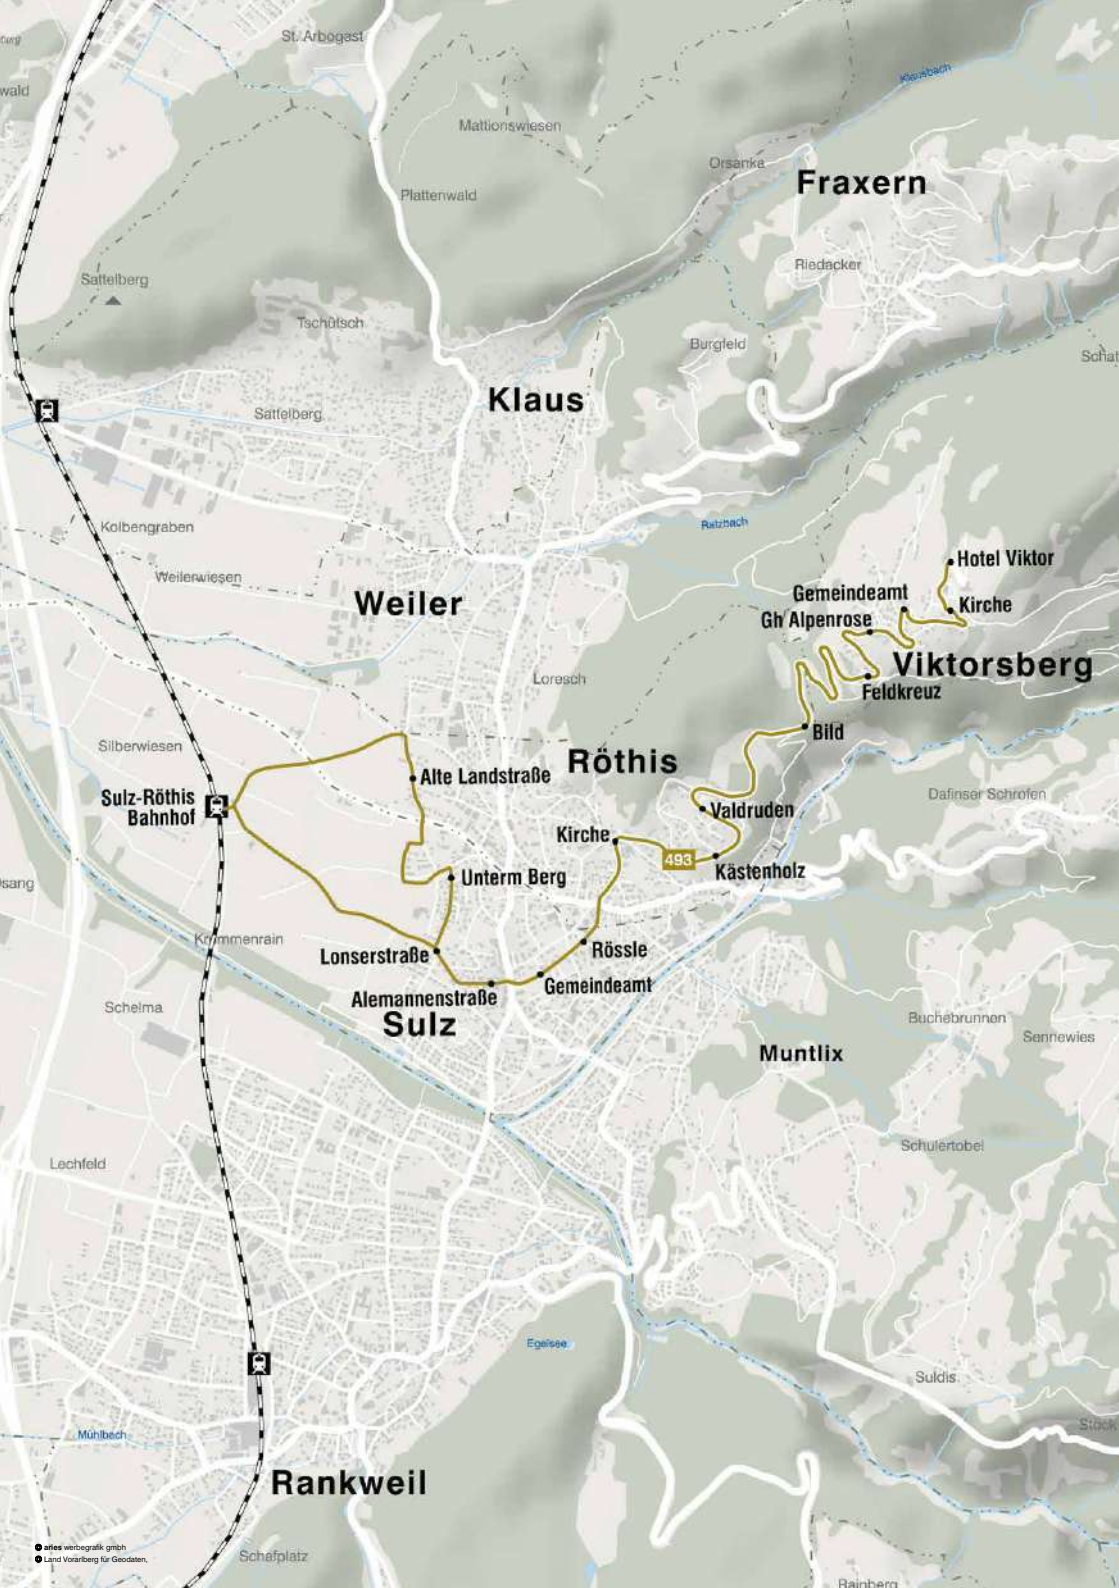

St. Arbogast

Mattionswiesen

Platterwald

Orsanke

Fraxern

Riedacker

Burgfeld

Klaus

Sattelberg

Tschütsch

Sattelberg

Ratzbach

Weiler

Hotel Viktor

Gemeindeamt
Gh Alpenrose

Kirche

Viktorsberg

Feldkreuz

Loresch

Silberwiesen

Röthis

Alte Landstraße

Valdruden

Dafinser Schrofen

**Sulz-Röthis
Bahnhof**

Kirche

493

Kästenholz

Unterm Berg

Krimmenrain

Lonserstraße

Rössle

Sulz

Alemannenstraße

Gemeindeamt

Buchebrunnen

Sennewies

Muntlix

Schulertobel

Lechfeld

Egelsee

Suldis

Rankweil

Mühlbach

Schafplatz

Rainberg