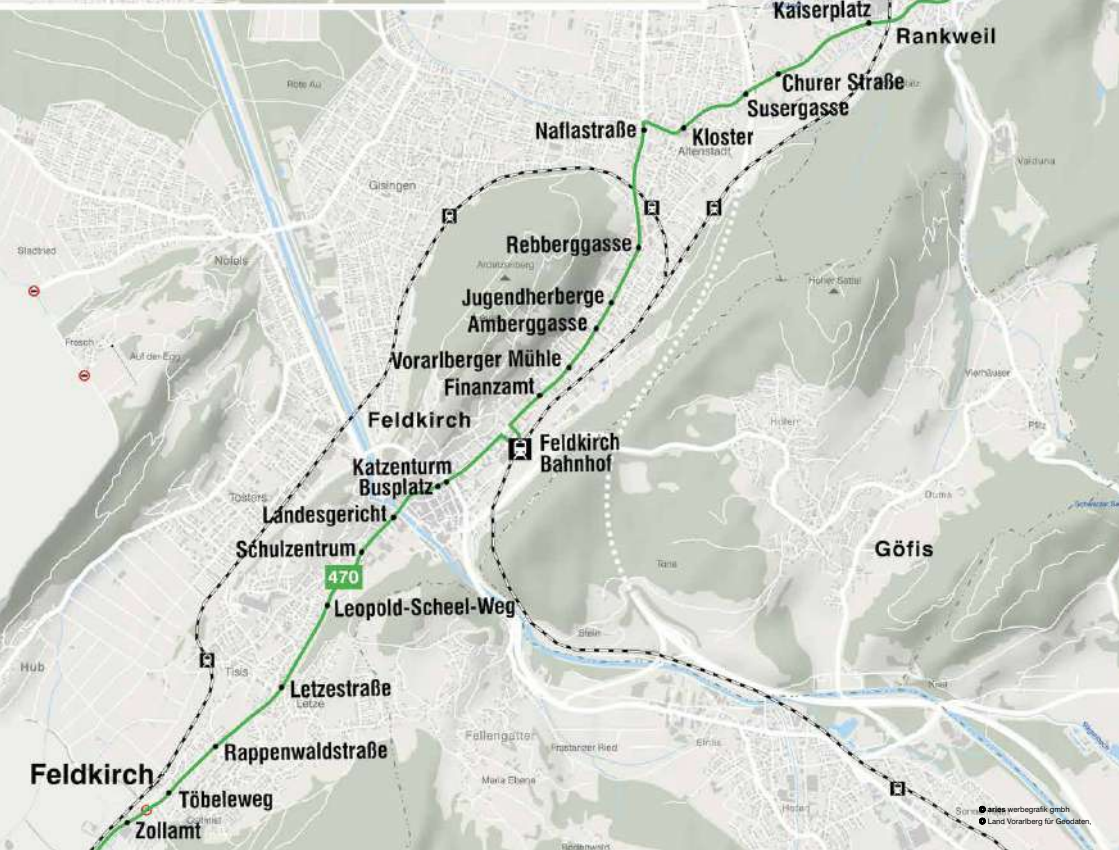

▲ an Schultagen ⑤ nur freitags ④ fährt weiter als Linie 460 via Herrschaftswiesen nach Götzis Bhf

Die **Linie 470** ist speziell auf die Arbeitszeiten der Betriebe in Nendeln, Eschen, Bendern und Schaan abgestimmt.
Neu wird die Linie über den Bahnhof Feldkirch geführt.