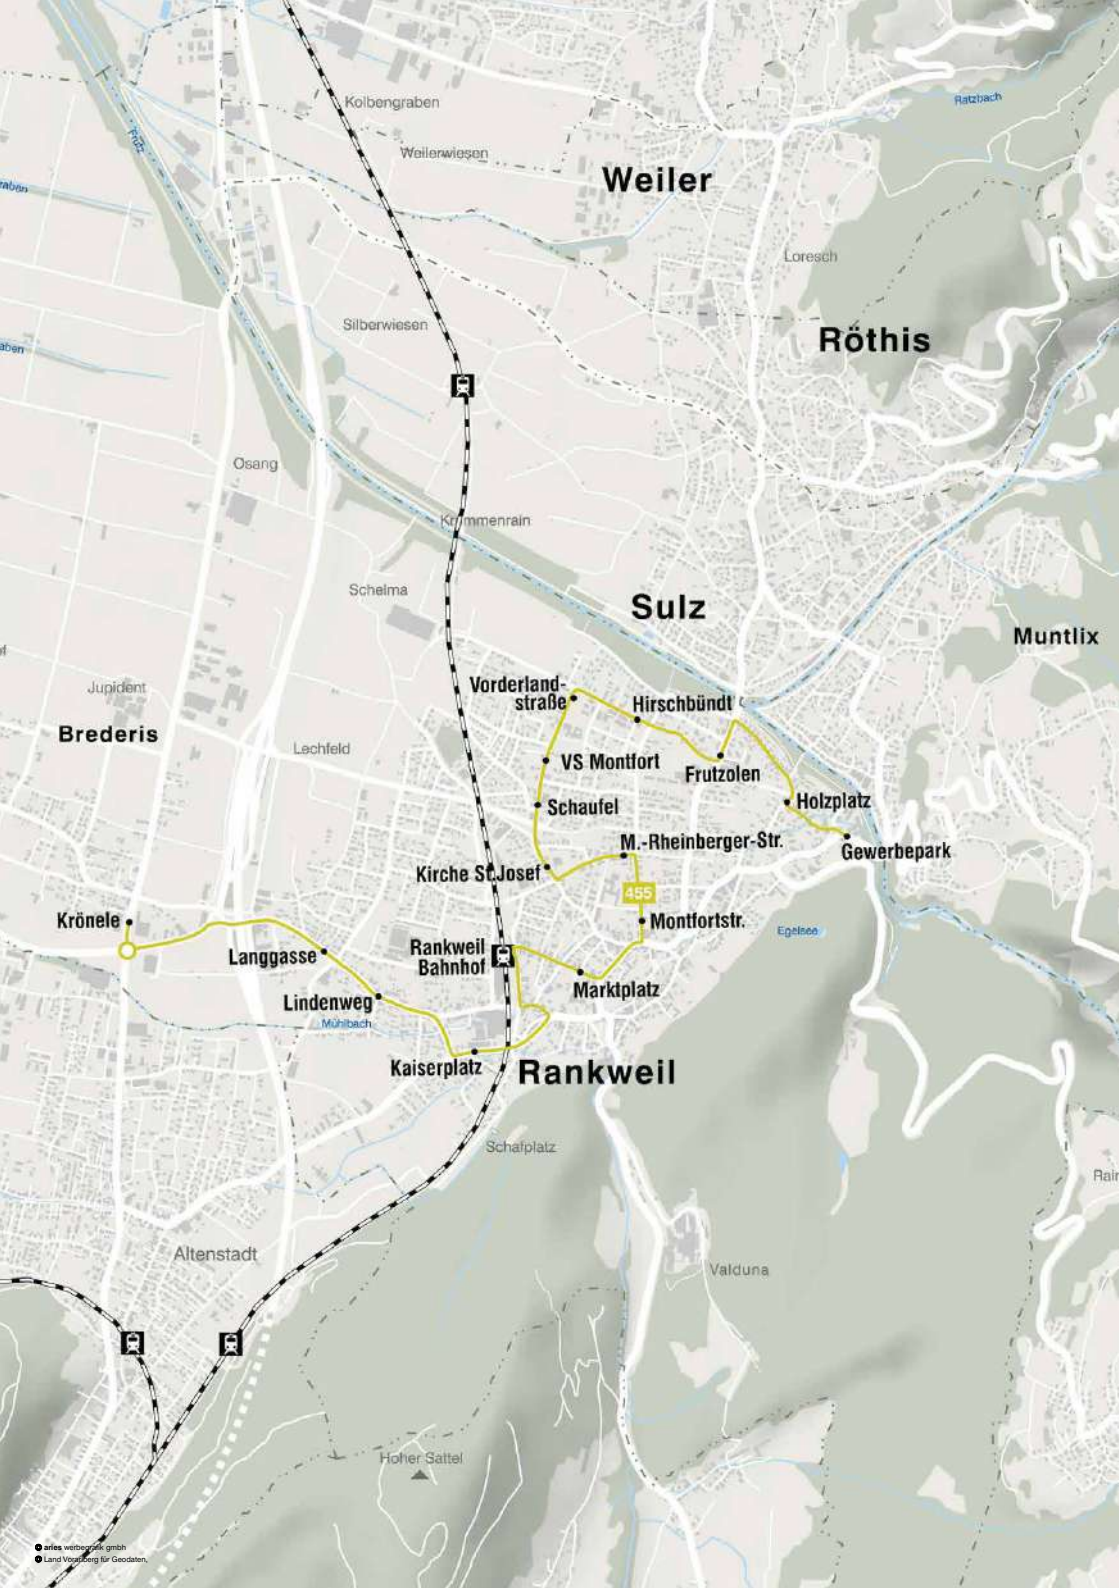

Weiler

Röhthis

Sulz

Muntlix

Brederis

Krönele

Langgasse

Lindenweg

Kaiserplatz

Rankweil

Rankweil
Bahnhof

Kirche St. Josef

Vorderland-
straße

Hirschbündl

VS Montfort

Schaufel

M.-Rheinberger-Str.

Montfortstr.

Marktplatz

Frutzolen

Holzplatz

Gewerbepark

Schauplatz

Altentadt

Valduna

Hoher Sattel