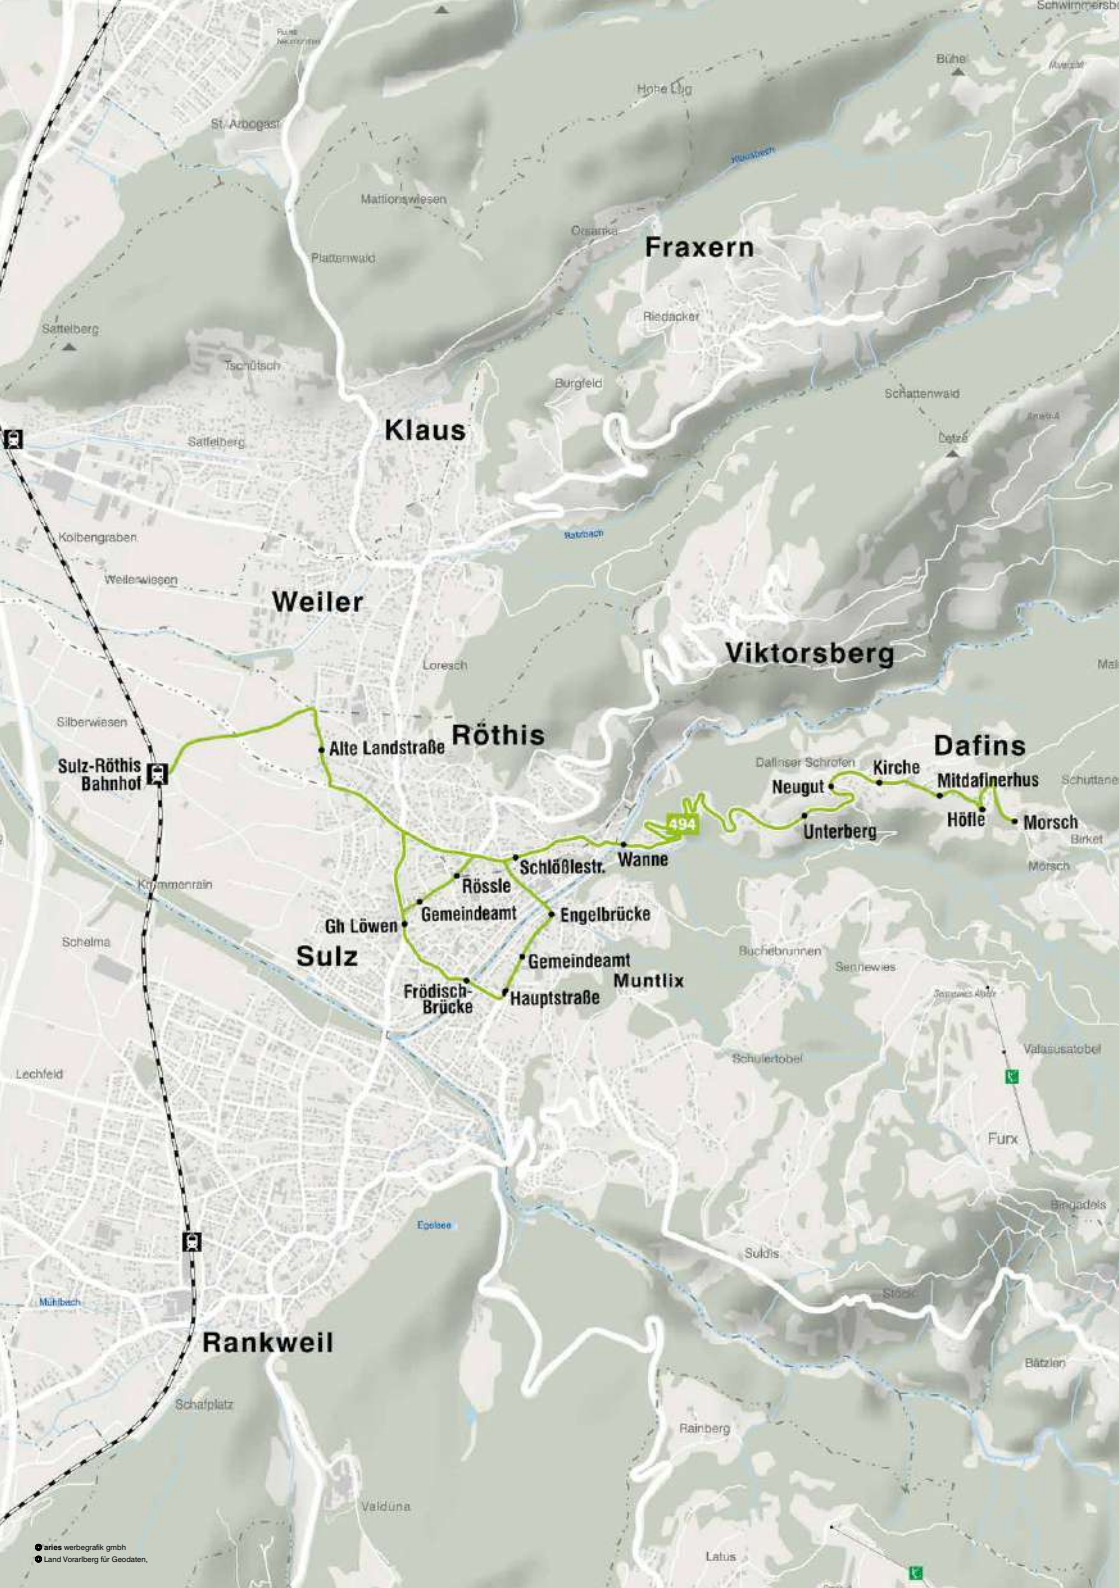

Sulz-Rössle
Bahnhof

Klaus

Weiler

Rössle

Sulz

Rankweil

Fraxern

Viktorsberg

Dafins

Alle Landstraße

Rössle
Gemeindeamt

Schlößlestr.
Engelbrücke

Gh Löwen
Frödisch-
Brücke

Hauptstraße
Gemeindeamt
Muntlix

Wanne

Neugut

Kirche

Unterberg

Mittalferhus

Höfle

Morsch