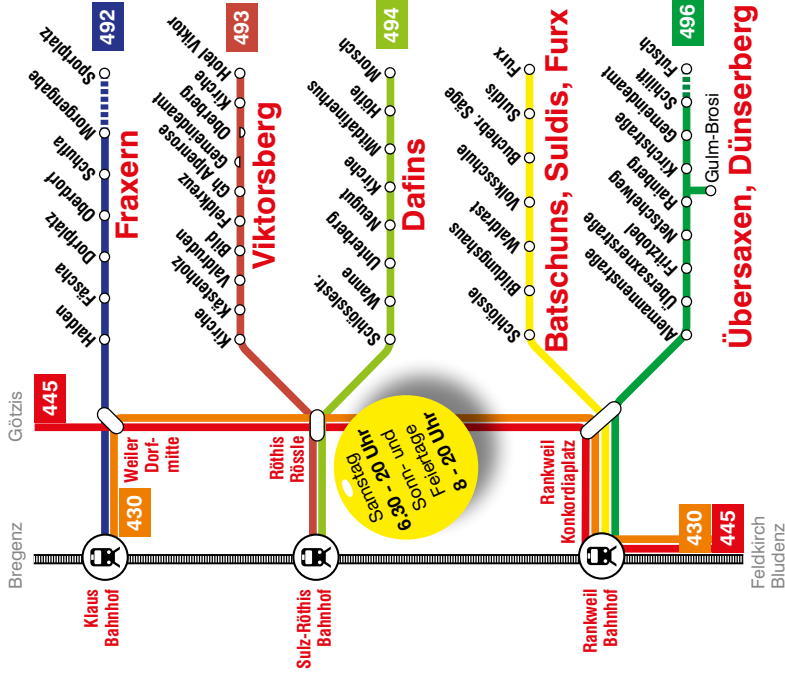

Anrufen und am Wochenende auf Linie sein

R U F BUS
OBERES RHEINTAL

**Sa, So und Feiertag
0676 70 999 70
Rufbusnummer**

Und so einfach geht's:

Spätestens 60 Minuten vor der gewünschten Fahrt die Rufbusnummer 0676 70 999 70 anrufen und die gewünschte Einstiegstelle angeben. Danach wird Ihnen die genaue Abfahrtszeit Ihres Busses mitgeteilt.

Der Rufbus verbindet die Berggemeinden mit den Linien 430, 445 und der Bahn. Übersaxen wird mit der Linie 550 Dünserberg (Äpele) verbunden: samstags, sonn- und feiertags vom 5. Mai bis 26. Okt. 2024 Anschluss Richtung Äpele: ab Futsch 8.52, 10.50, 12.50, 14.50 Uhr vom Äpele: ab Futsch 13.17, 15.17, 17.17, 19.17 Uhr

Gruppenfahrten ab 8 Personen müssen bis spätestens Freitag telefonisch angemeldet werden. Anmeldungen sind bis 18 Uhr möglich. Es werden Gruppen bis max. 20 Personen befördert. Fahrradmitnahme nicht möglich. Es werden nur Banknoten bis € 20 akzeptiert.

Es gelten die **Tarife und Fahrkarten des Verkehrsverbund Vorarlberg**. Zuschlag Dünserberg: € 2 Erwachsene, € 1 Kind
Fahrgäste mit dem KlimaTicket VMOBIL fahren gratis.
Nähere Informationen im VMOBIL Center Feldkirch, Bahnhofstraße 40, 6800 Feldkirch, Tel. 06522 / 83951, vmobil.at/landbus-or