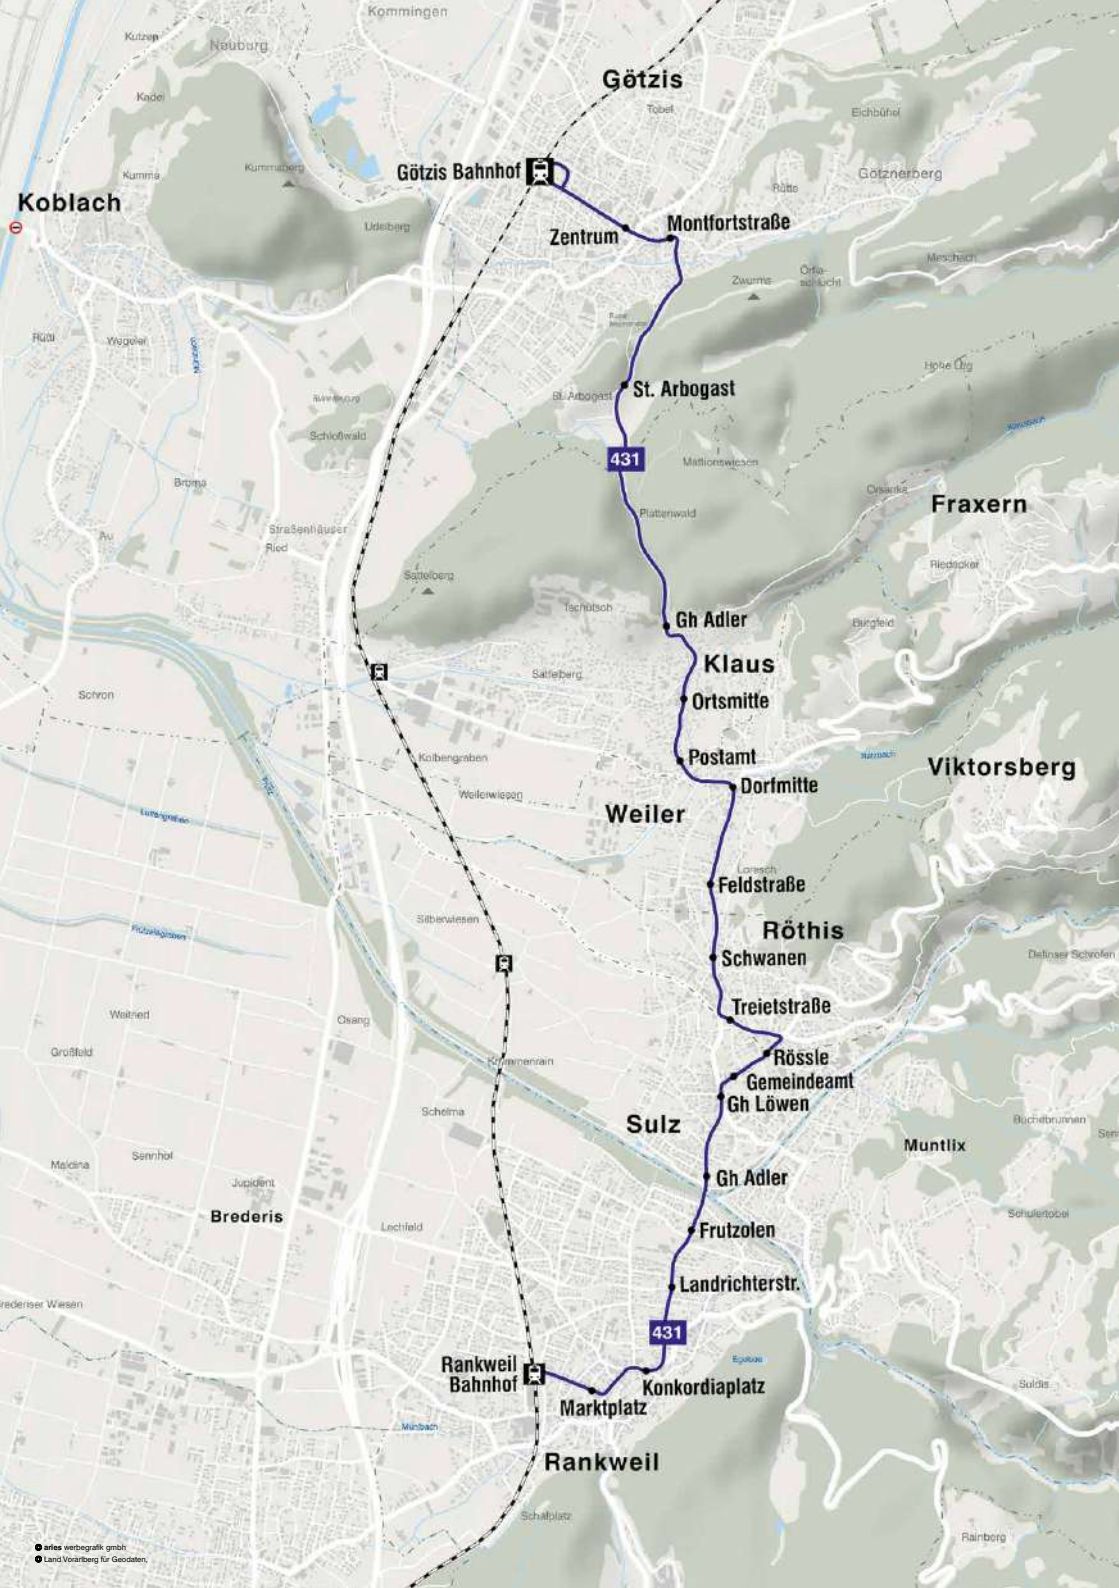

Koblach

Götzis

Götzis Bahnhof

Zentrum

Montfortstraße

St. Arbogast

431

Gh Adler

Klaus

Ortmitte

Postamt

Dorfmittle

Weiler

Feldstraße

Röthis

Schwanen

Treietstraße

Rössle

Gemeindeamt

Gh Löwen

Sulz

Gh Adler

Frutzolen

Landrichterstr.

431

Konkordiaplatz

Marktplatz

Rankweil

Rankweil
Bahnhof