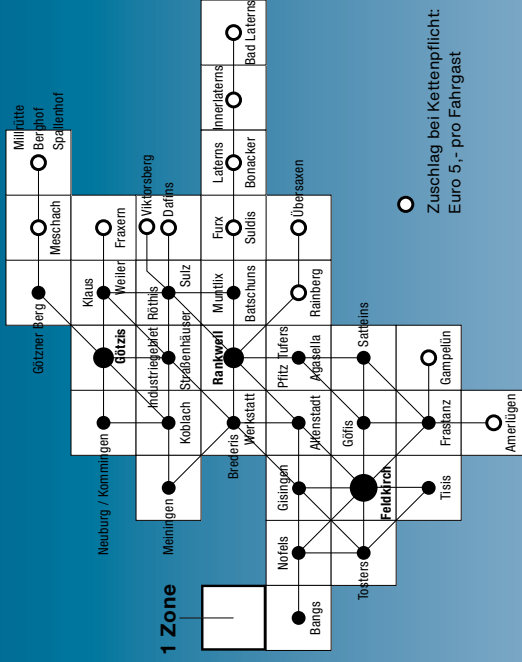

○ Zuschlag bei Kettenpflicht:
Euro 5,- pro Fahrgast

Tarife

Zonen	Normalpreis	Sparpreis*
1-2	7,10	6,00
3	8,80	7,70
4	9,90	8,30
5	12,50	10,90
6	14,80	12,50
7	17,50	15,40
ab 8	20,80	17,50

Tarif je Person in Euro
Tarife gültig ab 1. 1. 2024

* Für alle mit einem an diesem Tag gültigen KlimaTicket VMOBIL

Bitte Kleingeld bereithalten.
Es werden nur Banknoten bis max. Euro 20,- akzeptiert.

Zuschlag Hund: Euro 1,90,- pro Tag (Hunde müssen einen Maulkorb tragen und dürfen nicht auf dem Sitzplatz transportiert werden)

Info: VMOBIL Center Feldkirch
Bahnhofstraße 40, T 05522 839510
vmoobil.at/landbus-or