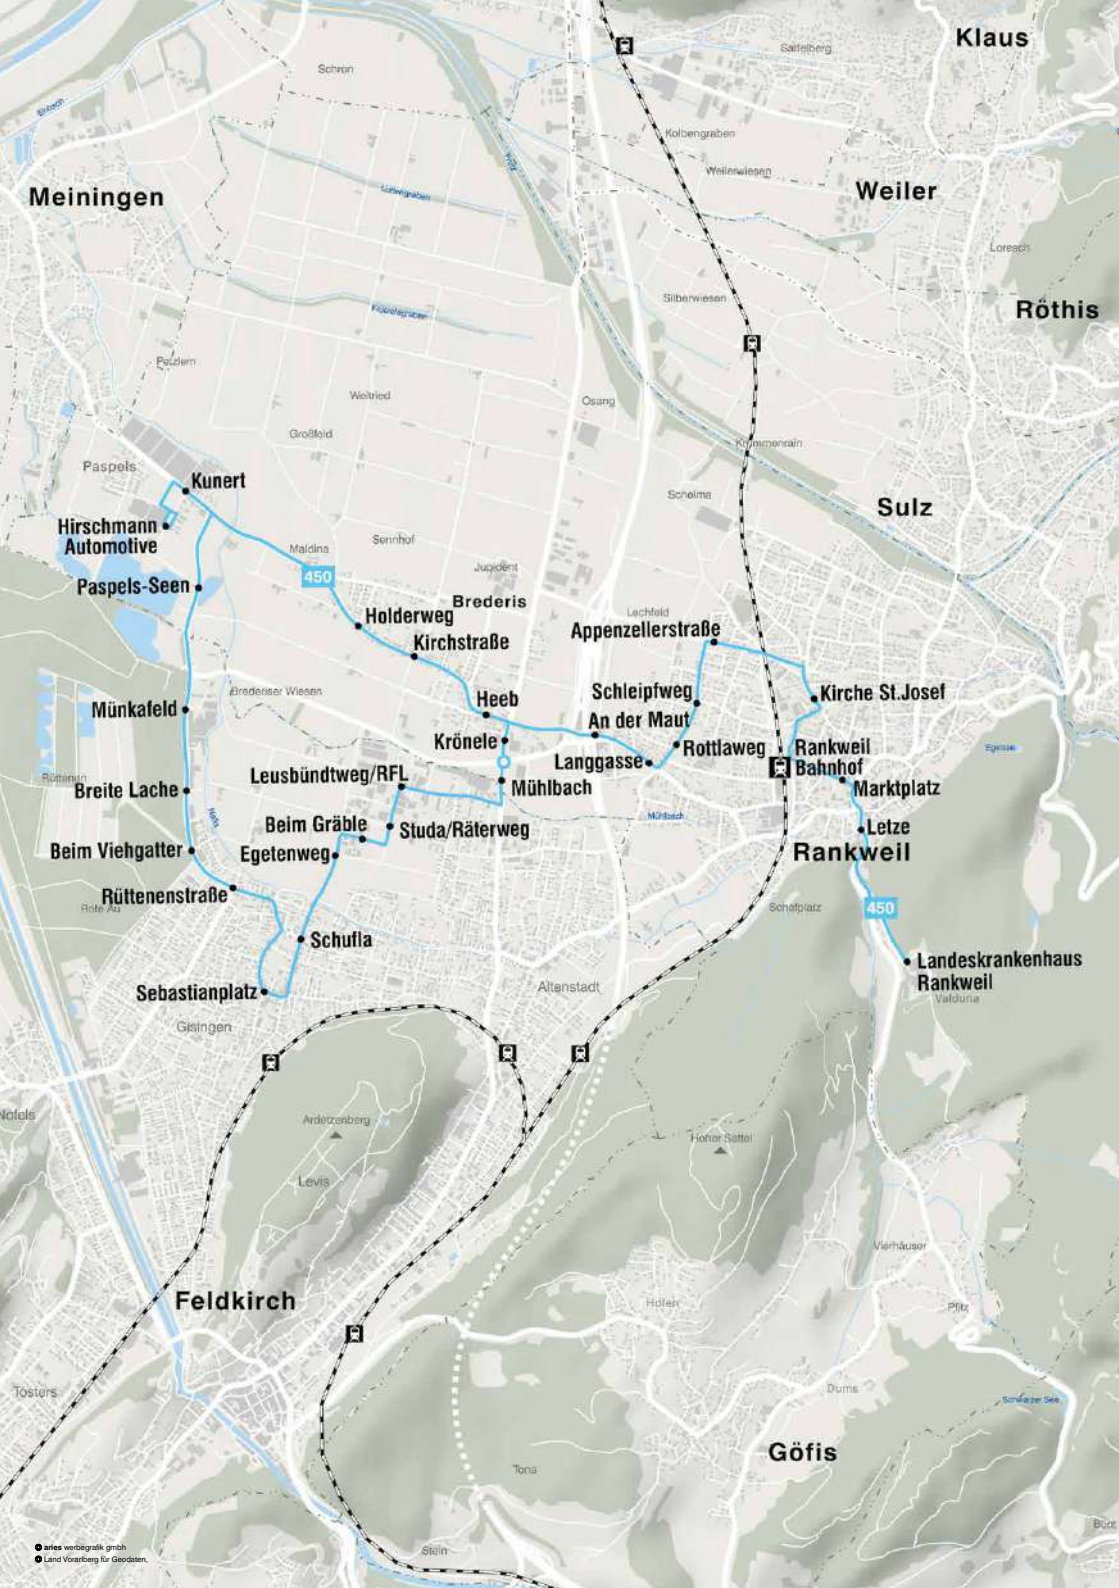

Meiningen

Klaus

Weiler

Rötis

Sulz

Kunert

Hirschmann
Automotive

Paspels-Seen

Münkefeld

Breite Lache

Beim Viehgatter

Rüttenenstraße

Sebastianplatz

Feldkirch

Schren

Lungraben

Kopfergraben

Patzdam

Wetried

Großfeld

Paspels

Maldina

Bredener Wiesen

Holderweg

Brederis
Kirchstraße

Heeb

Leusbündweg/RFL

Beim Gräble

Egetenweg

Schufia

Studa/Räterweg

Kirchstraße

Heeb

Krönele

Mühlbach

Mühlbach

Altstadt

Appenzellerstraße

Schleipweg
An der Maut

Langgasse

Rottlaweg

Rankweil
Bahnhof

Rankweil

Letze

Landeskrankenhaus
Rankweil
Valdurina

Sattelberg

Kolbengraben

Weinwiesen

Silberwiesen

Osang

Scheima

Kornrain

Lachfeld

Loresch

Egelsee

Scheffplatz

Vierhäuser

Pfütz

Dums

Schwarzer See

Tona

Stein