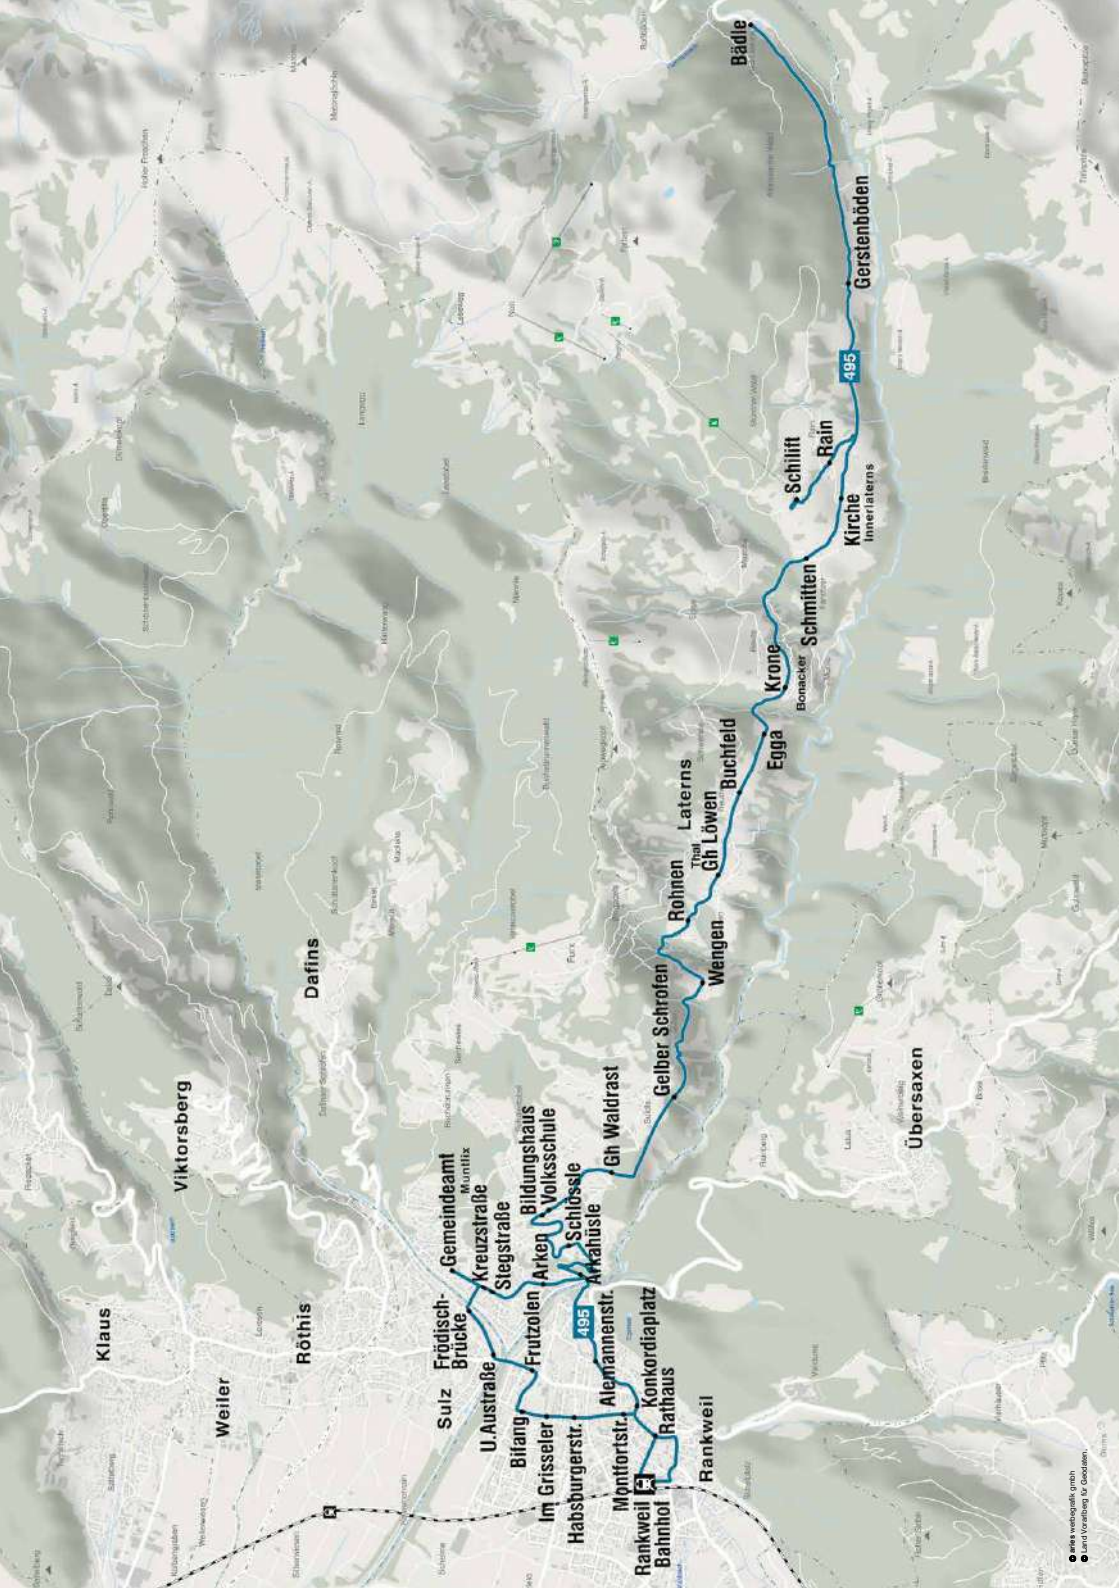

Klaus

Viktorsberg

Weiler

Röthis

Dafins

Sulz
Frädjisch-
Brücke

U. Austrabe

Bifang

Im Grisseler

Habsburgerstr.

Montfortstr.

Rankweil
Bahnhof

Konkordiaplatz

Rathaus

Rankweil

Gemeindeamt

Kreuzstraße

Stegstraße

Frutzalet

Arken

Volksschule

Schlossle

Arkhanste

Gh Waldtrast

Wengen

Rohnen

Thal
Gh Löwen

Laterns

Buchfeld

Egga

Krone

Schmitten

Kirche
Innerlaterns

Rain

Schlifft

495

105

495

105

105

105

105

105

105

105

105

105

105

105